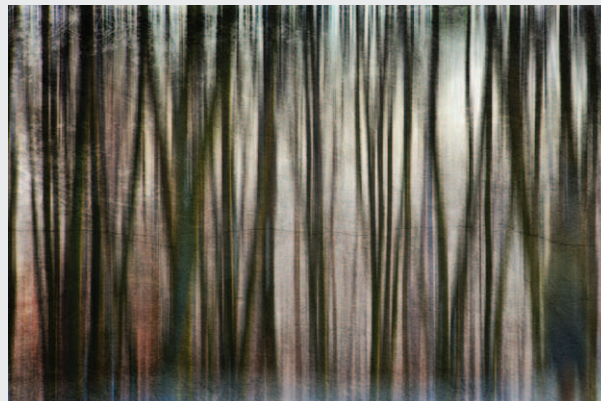

**WYSTAWA ZBIOROWA
"ZBLIŻENIA"**

**Dom Kultury "Zameczek"
w Kielcach, ul. Słowackiego 23.
5.04.2013**

WYSTAWA

WYKSTAWIA

Czterolatek

Stowarzyszenie Fotograficzne CKfoto.pl, „Zbliżenia”, Dom Kultury „Zameczek” w Kielcach, kwiecień 2013.

Wystawa powstała z okazji czwartych urodzin Stowarzyszenia Fotograficznego CKfoto.pl, którego członkowie postanowili zaprosić widzów do miejsc, chwil, wrażeń, ludzi, wydarzeń, drobiazgów i osobistych myśli – takie jest credo wystawy. Realizacja dewizy przyniosła różnorodną tematykę zestawów fotografii wiernie ilustrujących zainteresowania i fascynację ich autorów. Anna Góra-Klauzińska poszukiwała piękna w lotach balonowych nad krainą skałek jurajskich. Obrazy z dalekich podróży zaprezentowali: Krzysztof Zajac (portrety dzieci) oraz Adam Kłak (samochody w ruchu ulicznym).

Niecodziennie prezentowały się: reportaż z poligonu wojskowego (Marcin Syska) oraz rewelacyjne portrety pajaków (Patrik Ptak). Egzotyki najbliższego otoczenia poszukiwali: Andrzej Gorzelańczyk w opuszczonym zakładzie produkcyjnym, Przemysław Bąk na peryferiach wielkomięjskich, Anna Kamińska we fragmentach architektury sakralnej. Piękne portrety znajomych i przyjaciół wykonał Przemysław Bąk. Nie zabrakło krajobrazów rolniczych z Gór Świętokrzyskich, subtelnie zinterpretowanych przez Annę Benicewicz-Miazgę, która podjęła również próbę

Fot. Anna Benicewicz-Miazga

zbadania możliwości medium fotograficznego w serii portretów wykonanych przy przedłużonym czasie ekspozycji podczas ruchu modela oraz w cyklu drzew sfotografowanych poruszonym aparatem.