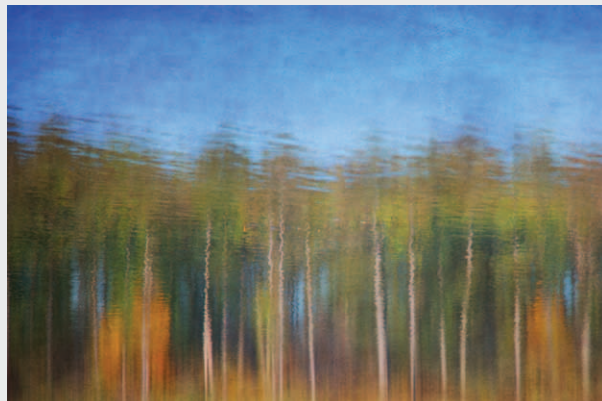

**WYSTAWA ZBIOROWA
"ZBLIŻENIA"**

**Dom Kultury "Zameczek"
w Kielcach, ul. Słowackiego 23.
5.04.2013**

WYSTAWA

WYKSTAWIA

Czterolatek

Stowarzyszenie Fotograficzne CKfoto.pl, „Zbliżenia”, Dom Kultury „Zameczek” w Kielcach, kwiecień 2013.

Wystawa powstała z okazji czwartych urodzin Stowarzyszenia Fotograficznego CKfoto.pl, którego członkowie postanowili zaprosić widzów do miejsc, chwil, wrażeń, ludzi, wydarzeń, drobiazgów i osobistych myśli – takie jest credo wystawy. Realizacja dewizy przyniosła różnorodną tematykę zestawów fotografii wiernie ilustrujących zainteresowania i fascynację ich autorów. Anna Góra-Klauzińska poszukiwała piękna w lotach balonowych nad krainą skałek jurajskich. Obrazy z dalekich podróży zaprezentowali: Krzysztof Zajac (portrety dzieci) oraz Adam Kłak (samochody w ruchu ulicznym).

Niecodziennie prezentowały się: reportaż z poligonu wojskowego (Marcin Syska) oraz rewelacyjne portrety pajaków (Patrik Ptak). Egzotyki najbliższego otoczenia poszukiwali: Andrzej Gorzelańczyk w opuszczonym zakładzie produkcyjnym, Przemysław Bąk na peryferiach wielkomięjskich, Anna Kamińska we fragmentach architektury sakralnej. Piękne portrety znajomych i przyjaciół wykonał Przemysław Bąk. Nie zabrakło krajobrazów rolniczych z Gór Świętokrzyskich, subtelnie zinterpretowanych przez Annę Benicewicz-Miazgę, która podjęła również próbę

Fot. Anna Benicewicz-Miazga

zbadania możliwości medium fotograficznego w serii portretów wykonanych przy przedłużonym czasie ekspozycji podczas ruchu modela oraz w cyklu drzew sfotografowanych poruszonym aparatem.